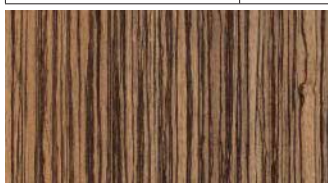

6118 PE	T 28, T 38
Glitterstone	• ◆

Matné pracovní desky

Navrženo přírodou

1764 BS	T 28, T 38
Hrušeň planá světlá	•

637 CF	T 28
Olše Impulz	

1786 BS	T 28, T 38
Buk butcherblock	◆

381 CF	T 28, T 38
Buk	◆

781 CF	T 28, T 38
Dub světlý	◆

685 CF	T 28, T 38
Olše	◆

1792 BS	T 28, T 38
Calvados	◆

6521 PE	T 28, T 38
Ofech butcherblock	◆

344 CF	T 28, T 38
Třešeň	◆

Navrženo přírodou

7937 PE	T 28, T 38
Jabloň Kern	• ◆

7565 BS	T 28, T 38
Ofech Menton	• ◆

8995 CF	T 28, T 38
Kokos Bolo	• ◆

9755 BS	T 28, T 38
Třešeň Marbella	• ◆

7902 BS	T 28, T 38
Zebráno	• ◆

8913 BS	T 28, T 38
Švestka Davos	• ◆

783 CF	T 28, T 38
Dub tmavý	◆

9763 BS	T 28, T 38
Wenge Luiziana	• ◆