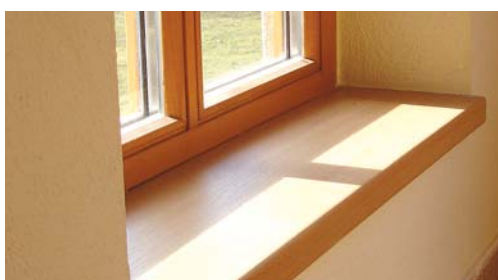

Vnější roh 90° (100 ks v balení)

Vnitřní roh 90° (100 ks v balení)

Standard těsnící lišta (4100 mm, balení 10 ks)

Vnitřní roh 135° (50 ks v balení)

Parapetní desky

Zástěny

Technické parametry: Formát: 4100 x 200, 250, 300, 400 x 19 mm, **Nosný materiál:** dřevotřískové desky E1 síly 19 mm, **Horní strana:** HPL laminát, **Dolní strana:** protitažný papír, **Přední strana:** zaoblená, zesílená na tloušťku 38 mm, **Zadní strana:** uzavřená, **Balení:** v paletách po 20 ks.