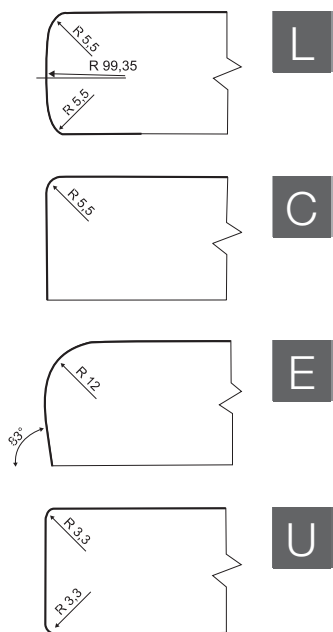

Těsnící lišty